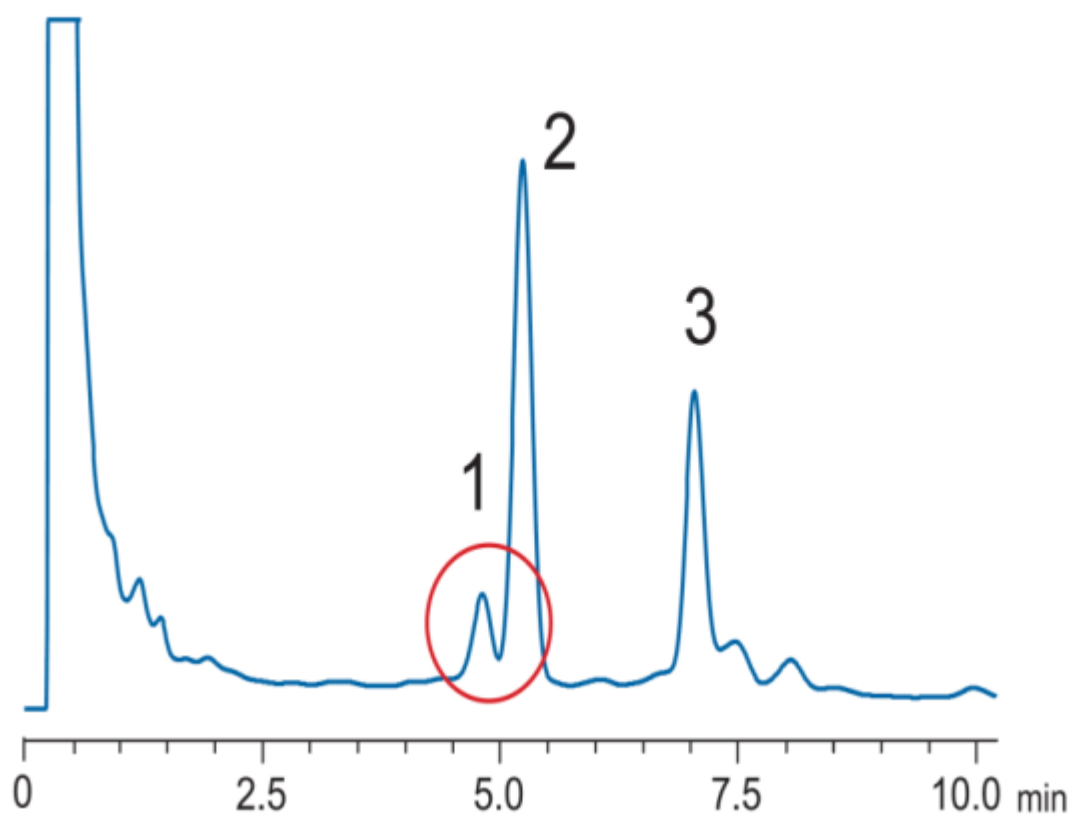

**YMC-Pack Pro C18 RS 50 x 4.6 mm ID, 5  $\mu$ m**  
**2.0 mL/min, 20  $\mu$ L injection**

**YMC-Actus Pro C18 RS 50 x 20 mm ID, 5  $\mu$ m**  
**40 mL/min, 400  $\mu$ L injection**